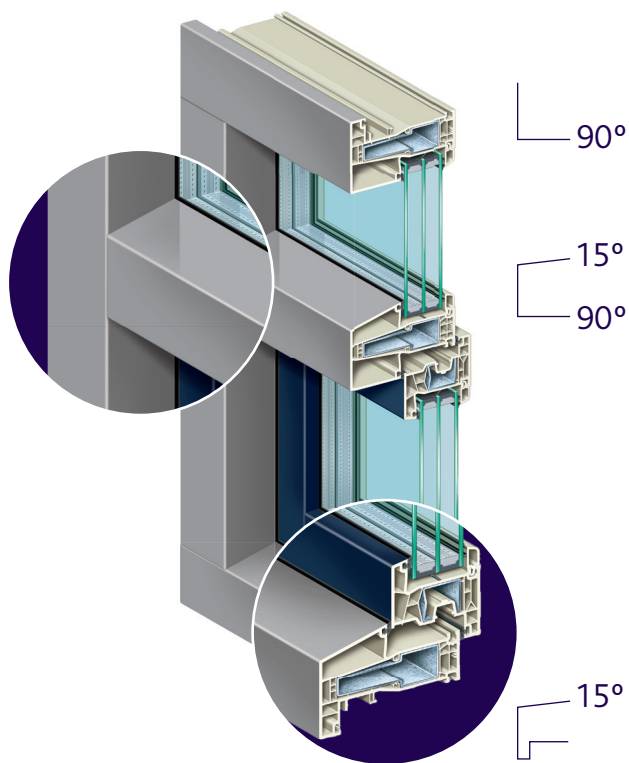

Resultaat

Het resultaat is een prachtig systeem met glasopname mogelijkheid tot 52mm dikte en panelen tot 92mm dikte. Een kozijn of gevelement dat dikkere glaspakketten op kan nemen geeft lagere U-waarden. De luchtdichtheid is ook verder verbeterd en dat heeft een positief effect op de q_{v10} waarde.

Maximale energiebesparing

Voor betere isolatie zijn de kamers in het systeem te vullen met schuim. Zonder dit schuim is met UF, 1,0 W/m²K, het beste resultaat behaald op de Nederlandse markt voor een aanslagdichtingserie. De windstoppers zorgen voor verdere verbetering. De nieuwe K-VISION 76mm biedt dus maximale energiebesparing met behoud van de succesvolle slanke vormgeving. K-VISION 76mm is het beste dat de kozijnenindustrie u te bieden heeft.

De slankste vormgeving

- Speciaal voor architecten
- Glas isoleert beter dan het profiel
- Voor meer lichtinval

Als je houten kozijnen vervangt, doe het dan goed

Vierkant de beste — CUBE®

De Cube serie heeft de exacte vorm van een houten kozijn dankzij de 15 en 90 graden profilering. De tussendorpel is aan de bovenzijde 15 graden en de onderzijde 100% recht (dus geen 5 graden). Dit maakt het kozijn uitermate geschikt voor renovatie want er is geen aantasting van het bestaande gevelbeeld.

CUBE®

- Vorm van houten kozijn door profilering
- Bij renovatie geen aantasting van bestaand gevelbeeld
- Ook geschikt voor nieuwbouw
- Patent verleend

Fraai verspringend — CITY®

De City serie heeft alle voordelen van de Cube serie plus een verspringend glasvlak in het vaste bovenlicht t.o.v. het glasvlak in het draaivalraam. Geen enkel ander kunststofkozijn geeft dit gevelbeeld met kenmerkende schaduwwerkingen en subtiel lijnenspel. De speciale tussendorpel zorgt voor een slank aanzicht en meer lichtinval. Een uniek product voor een historische uitstraling. Zeer geschikt voor grachtenpanden, landhuizen en boerderijen.