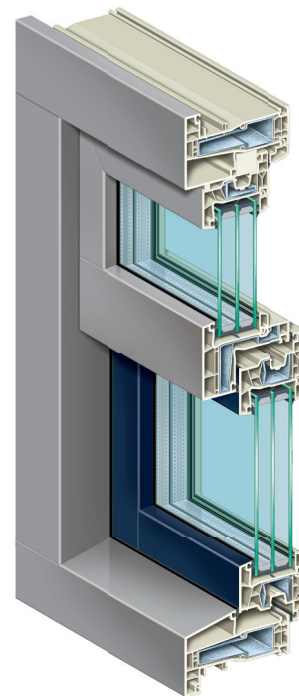

De slankste vormgeving

- Speciaal voor architecten
- Glas isoleert beter dan het profiel
- Voor meer lichtinval

Als je houten kozijnen vervangt, doe het dan goed

Vierkant de beste — CUBE®

De Cube serie heeft de exacte vorm van een houten kozijn dankzij de 15 en 90 graden profilering. De tussendorpel is aan de bovenzijde 15 graden en de onderzijde 100% recht (dus geen 5 graden). Dit maakt het kozijn uitermate geschikt voor renovatie want er is geen aantasting van het bestaande gevelbeeld.

CUBE®

- Vorm van houten kozijn door profilering
- Bij renovatie geen aantasting van bestaand gevelbeeld
- Ook geschikt voor nieuwbouw
- Patent verleend

Fraai verspringend — CITY®

De City serie heeft alle voordelen van de Cube serie plus een verspringend glasvlak in het vaste bovenlicht t.o.v. het glasvlak in het draaivalraam. Geen enkel ander kunststofkozijn geeft dit gevelbeeld met kenmerkende schaduwwerkingen en subtiel lijnenspel. De speciale tussendorpel zorgt voor een slank aanzicht en meer lichtinval. Een uniek product voor een historische uitstraling. Zeer geschikt voor grachtenpanden, landhuizen en boerderijen.

CITY®

- Meer lichtinval
- Historische uitstraling
- Comfort van modern draaivalraam
- Geschikt voor o.a. landhuizen, boerderijen en grachtenpanden
- Uniek in zijn soort

Vanzelfsprekend standaard in alle series van K-VISION Beste vormgeving, toepasbaar in nieuwbouw en renovatie, compleet met alle accessoires, de verdiepte uitvoering van naar buitendraaiende ramen en deuren is standaard, het slankste kunststofkozijn van Nederland door de aanslagdichtings architectuur, brandwerend tot 60 minuten mogelijk, Egtiss Deuren exclusief toepasbaar, het meest moderne systeem van 2017, speciaal ontwikkeld voor Nederland, maximale energiebesparing, de beste luchtdichtheid, inbraakwerend volgens PKVW, perfect te combineren met K-VISION hefschuifdeuren, nieuw ontwikkelde onderdorpel. Het meest moderne kleursysteem van Nederland, proCoverTec.